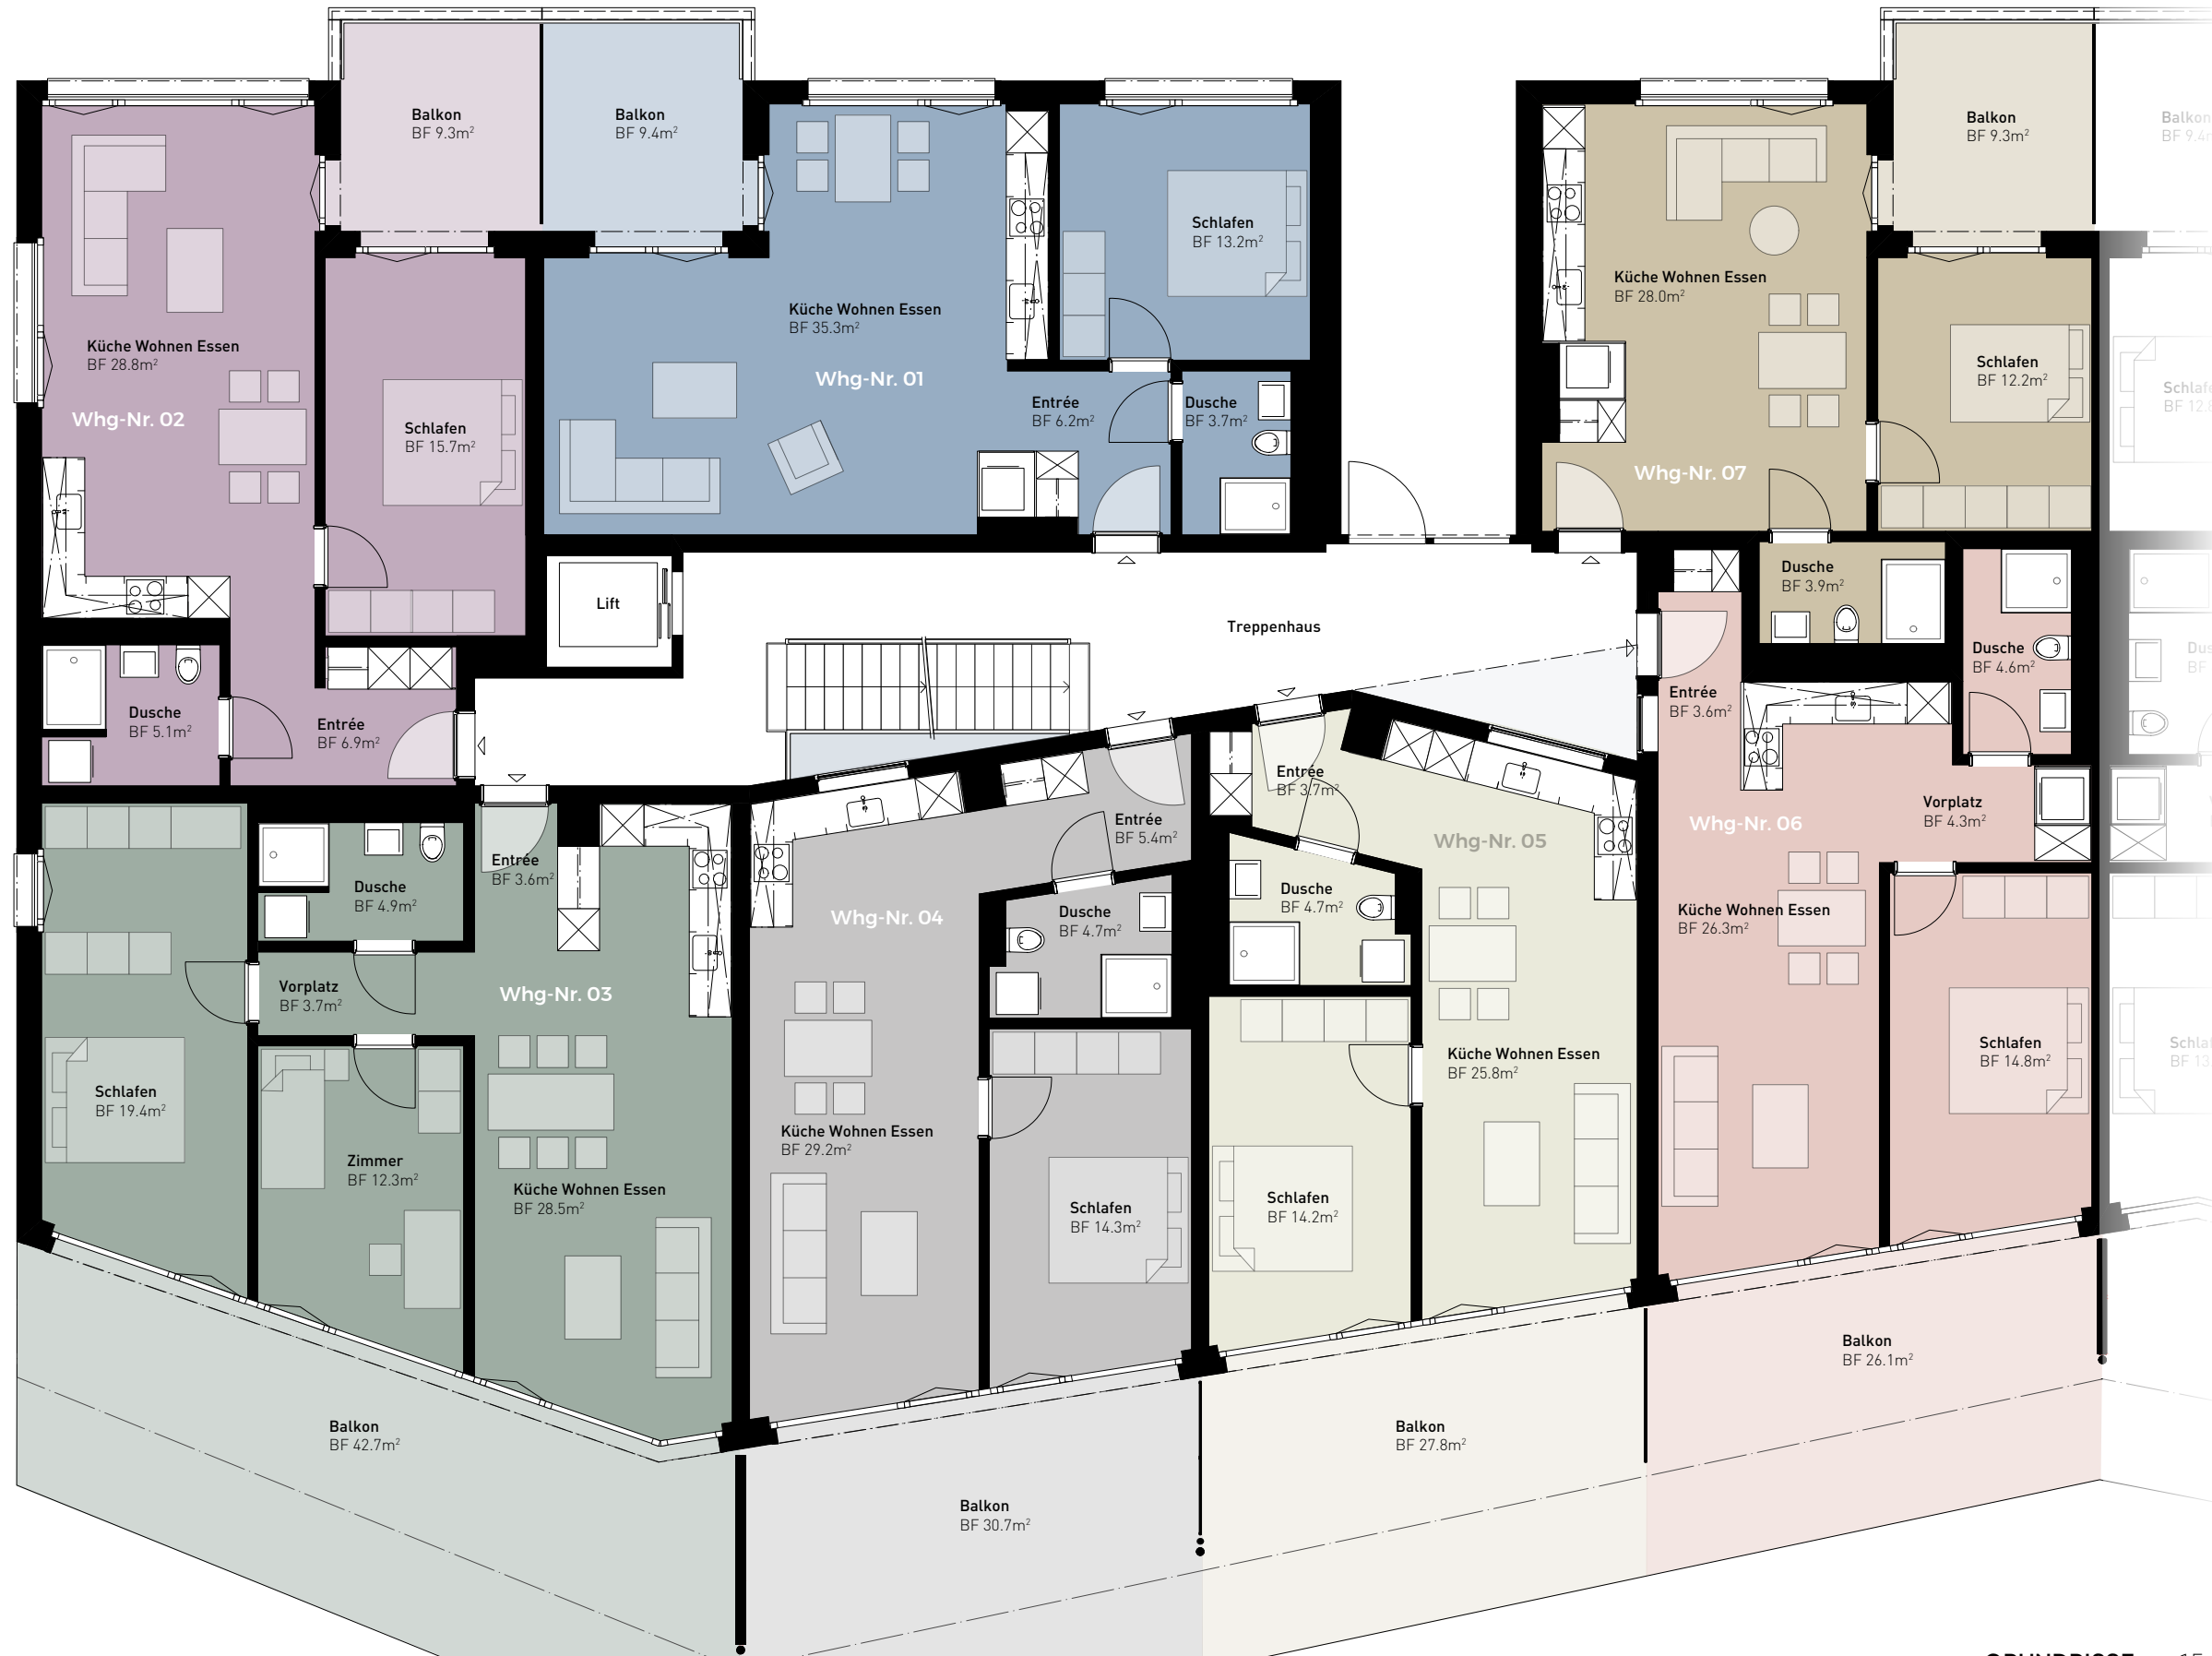

## 2.5 Zimmer-Wohnung

Wohnfläche 53.6m<sup>2</sup>  
 Balkon 30.7m<sup>2</sup>  
 Whg-Nr. 04

## 2.5 Zimmer-Wohnung

Wohnfläche 48.4m<sup>2</sup>  
 Balkon 27.8m<sup>2</sup>  
 Whg-Nr. 05

## 2.5 Zimmer-Wohnung

Wohnfläche 53.6m<sup>2</sup>  
 Balkon 26.1m<sup>2</sup>  
 Whg-Nr. 06

## 2.0 Zimmer-Wohnung

Wohnfläche 44.1m<sup>2</sup>  
 Balkon 9.3m<sup>2</sup>  
 Whg-Nr. 07

0 1m 5m  
 Massstab 1:100