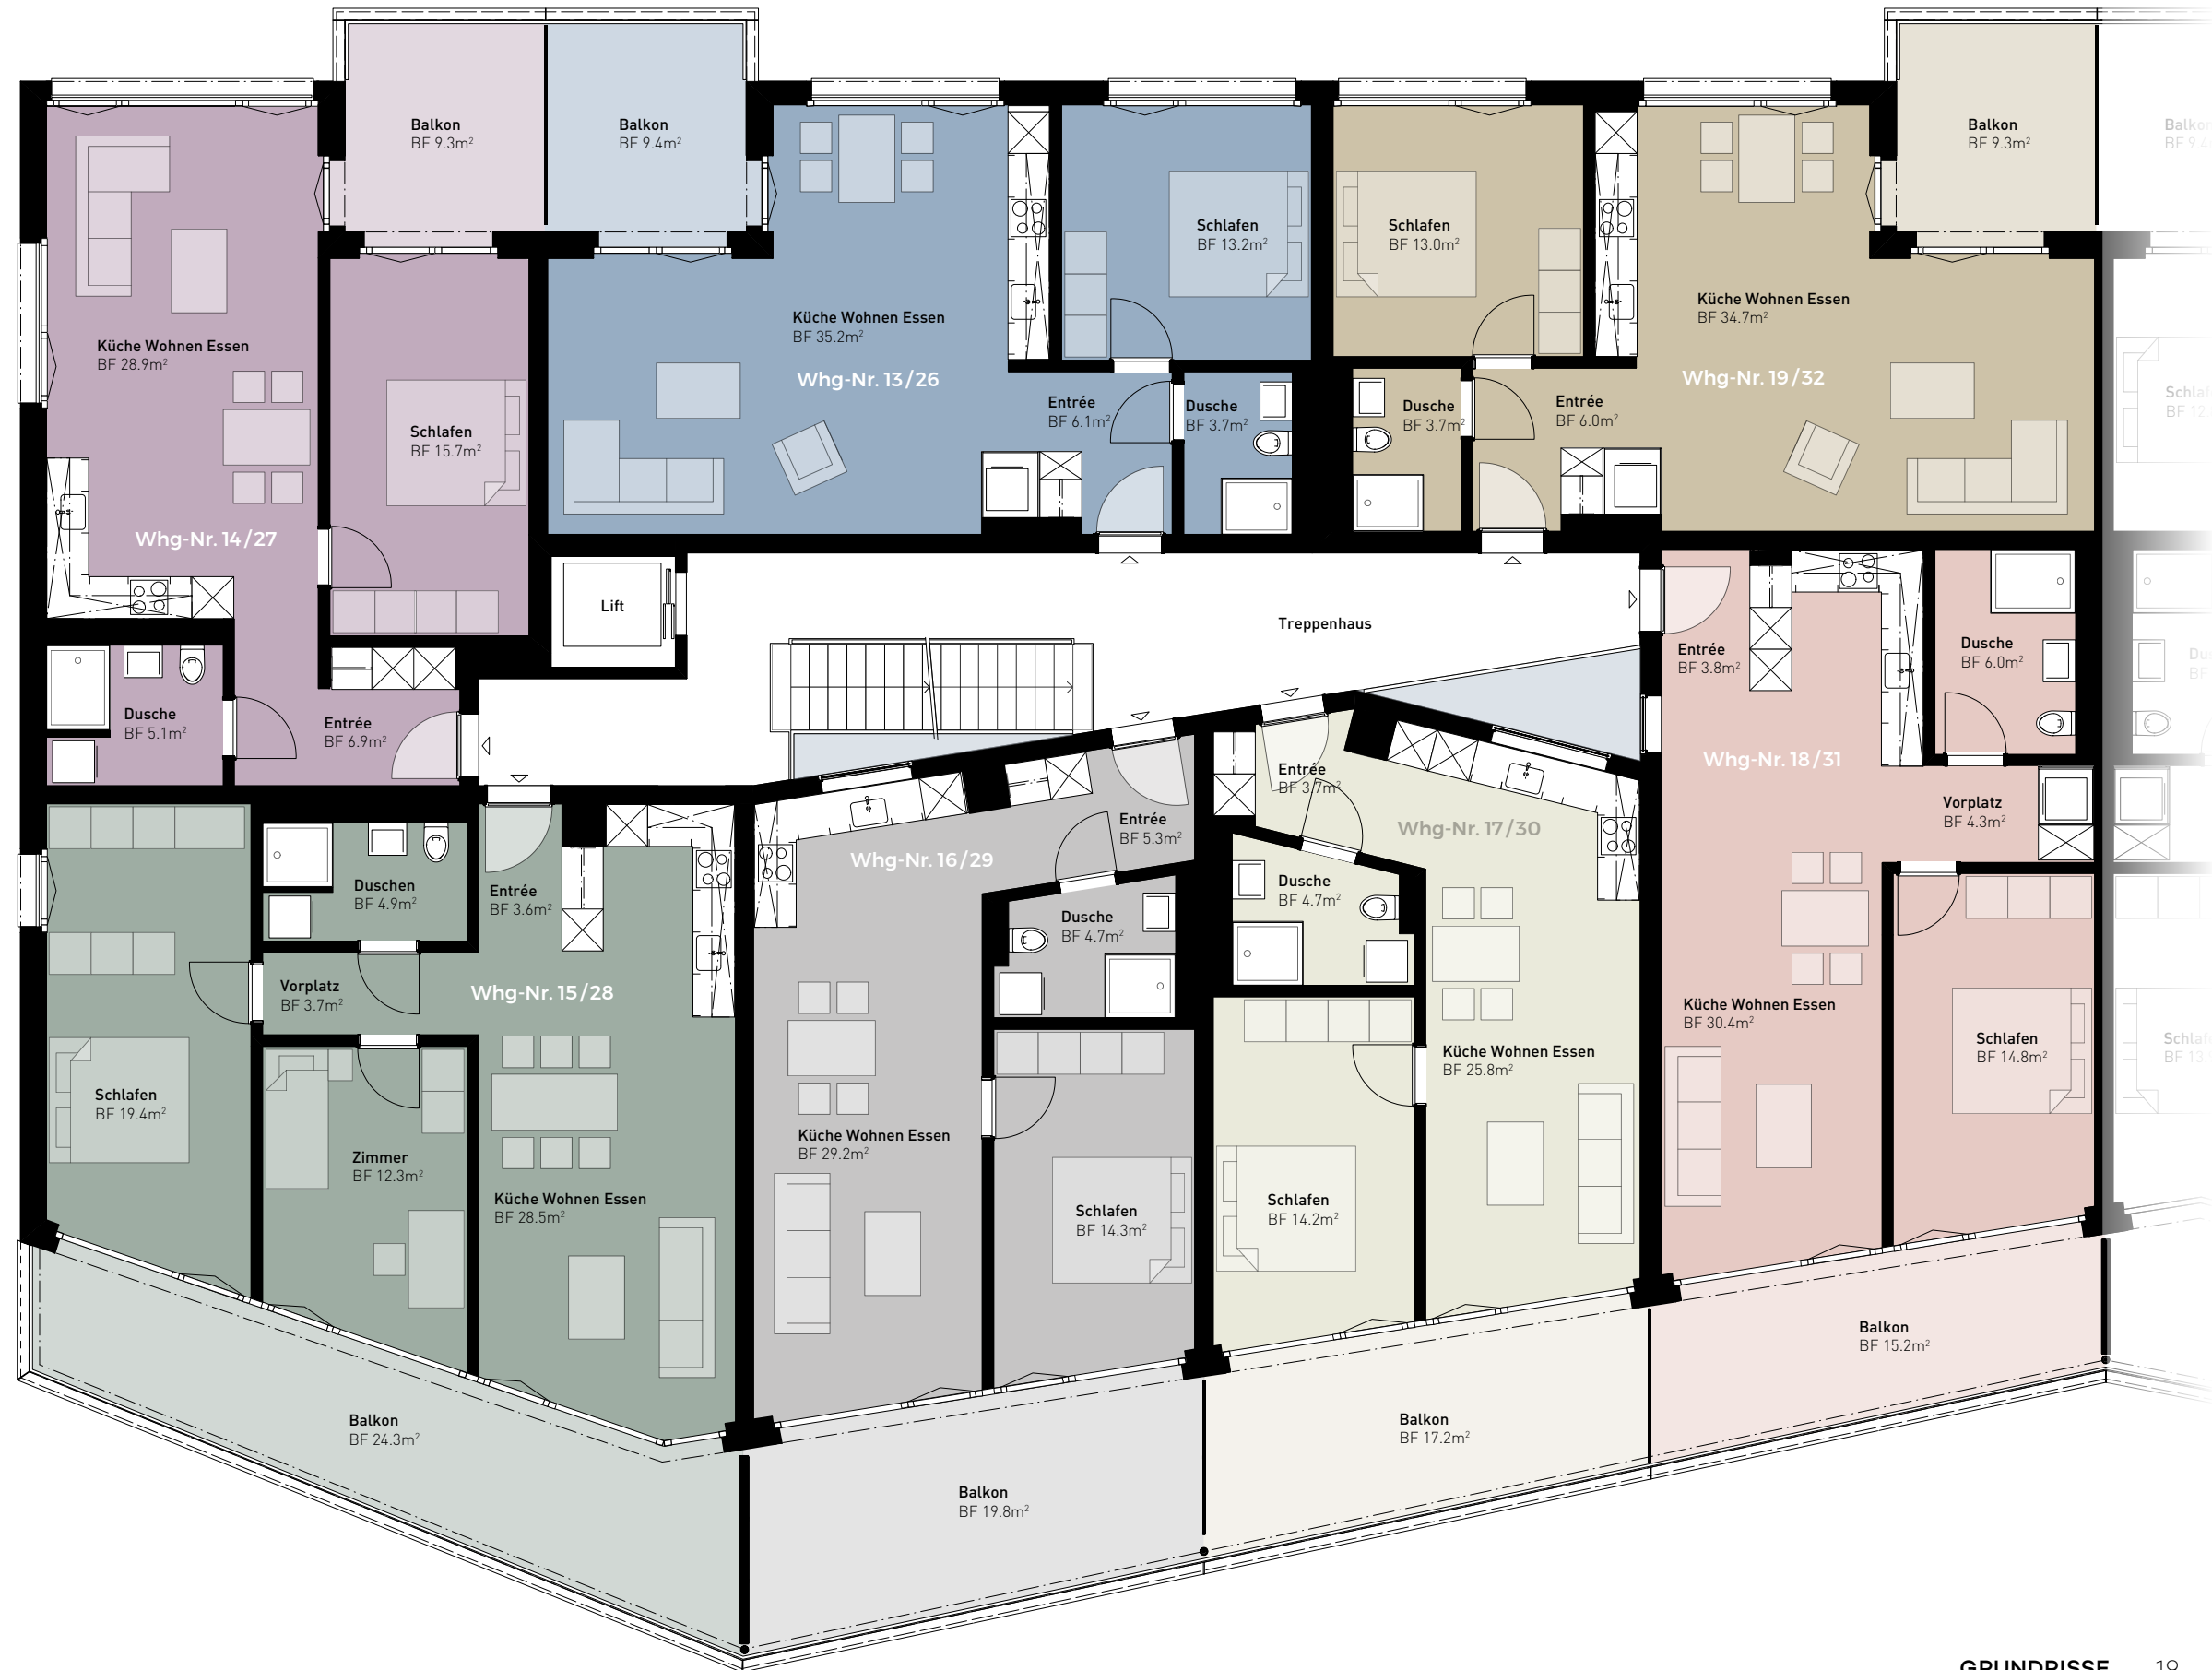

1. & 2. OBERGESCHOSS

2.5 Zimmer-Wohnung

Wohnfläche 58.2m²
 Balkon 9.4m²
 Whg-Nr. 1.OG - 13 / 2.OG - 26

2.5 Zimmer-Wohnung

Wohnfläche 56.6m²
 Balkon 9.3m²
 Whg-Nr. 1.OG - 14 / 2.OG - 27

3.5 Zimmer-Wohnung

Wohnfläche 72.4m²
 Balkon 24.3m²
 Whg-Nr. 1.OG - 15 / 2.OG - 28

2.5 Zimmer-Wohnung

Wohnfläche 53.5m²
 Balkon 19.8m²
 Whg-Nr. 1.OG - 16 / 2.OG - 29

2.5 Zimmer-Wohnung

Wohnfläche 48.4m²
 Balkon 17.2m²
 Whg-Nr. 1.OG - 17 / 2.OG - 30

2.5 Zimmer-Wohnung

Wohnfläche 59.3m²
 Balkon 15.2m²
 Whg-Nr. 1.OG - 18 / 2.OG - 31

2.5 Zimmer-Wohnung

Wohnfläche 57.4m²
 Balkon 9.3m²
 Whg-Nr. 1.OG - 19 / 2.OG - 32

0 1m 5m
 Maßstab 1:100