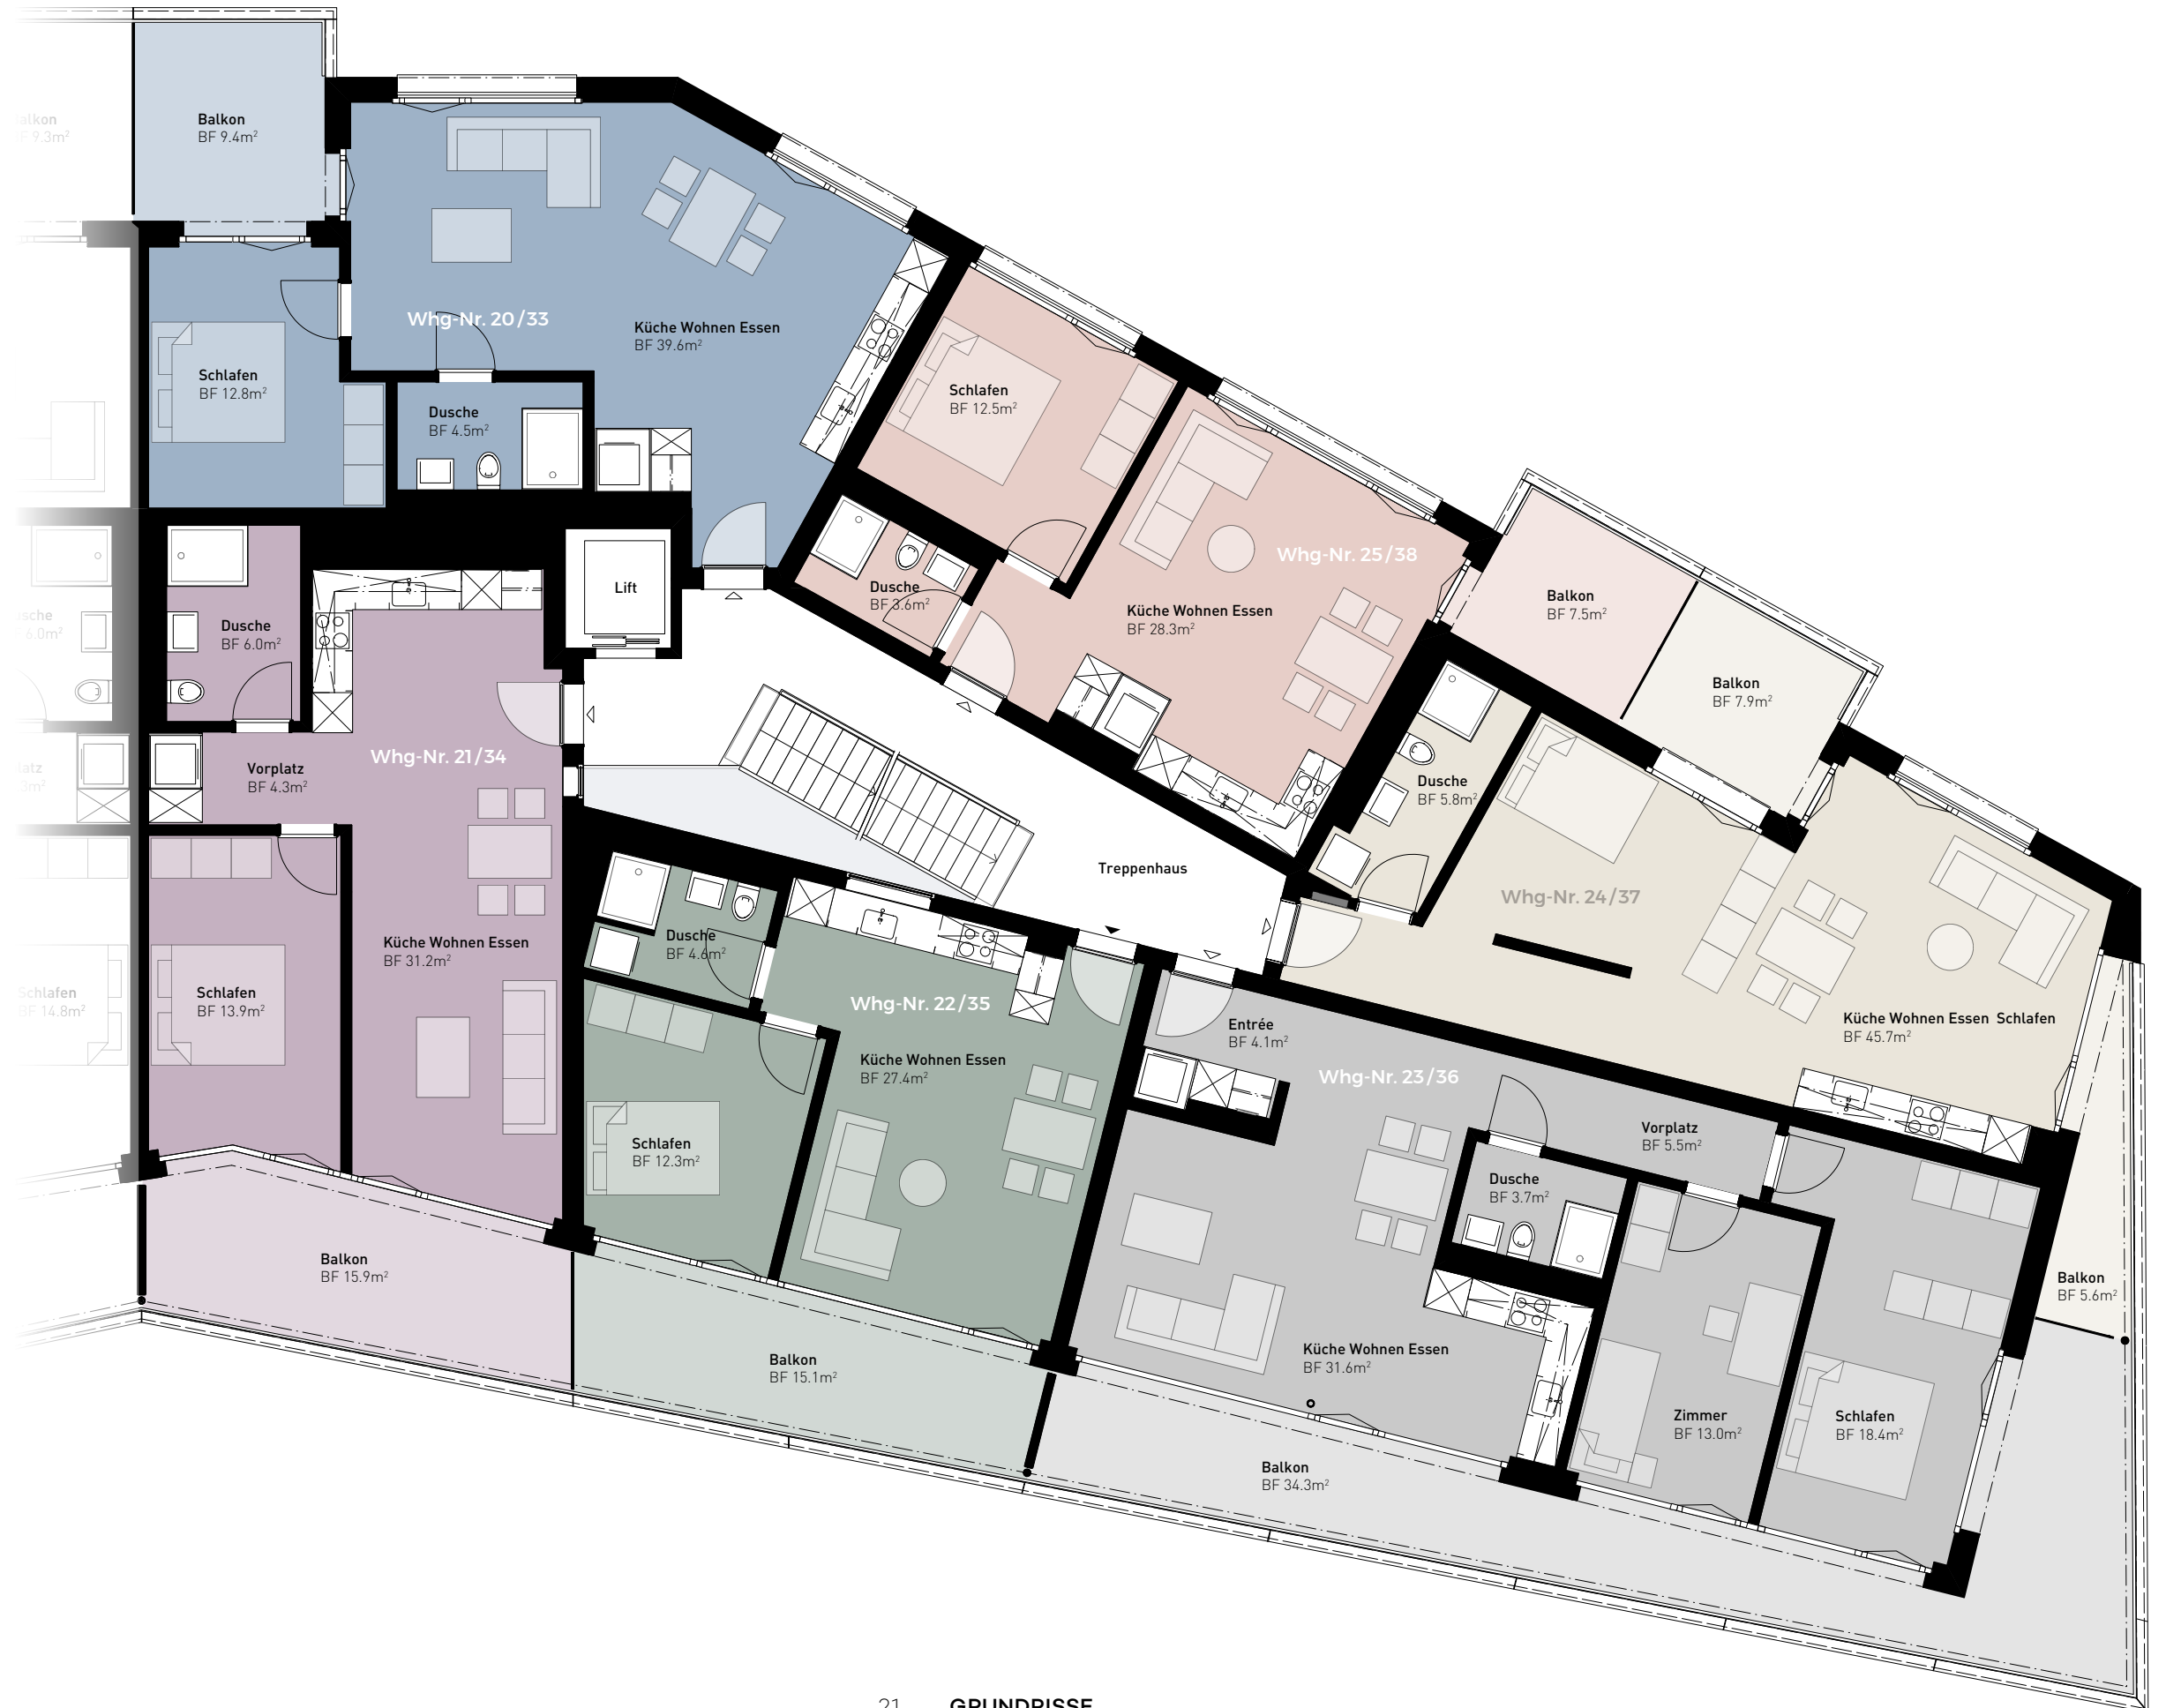

1. & 2. OBERGESCHOSS

2.5 Zimmer-Wohnung

Wohnfläche 56.9m²
 Balkon 9.4m²
 Whg-Nr. 1.OG - 20 / 2.OG - 33

2.5 Zimmer-Wohnung

Wohnfläche 55.4m²
 Balkon 15.9m²
 Whg-Nr. 1.OG - 21 / 2.OG - 34

2.0 Zimmer-Wohnung

Wohnfläche 44.3m²
 Balkon 15.1m²
 Whg-Nr. 1.OG - 22 / 2.OG - 35

3.5 Zimmer-Wohnung

Wohnfläche 76.3m²
 Balkon 34.3m²
 Whg-Nr. 1.OG - 23 / 2.OG - 36

1.5 Zimmer-Wohnung

Wohnfläche 51.5m²
 Balkon Nord 7.9m²
 Balkon Ost 5.6m²
 Whg-Nr. 1.OG - 24 / 2.OG - 37

2.0 Zimmer-Wohnung

Wohnfläche 44.4m²
 Balkon 7.5m²
 Whg-Nr. 1.OG - 25 / 2.OG - 38

0 1m 5m
 Maßstab 1:100